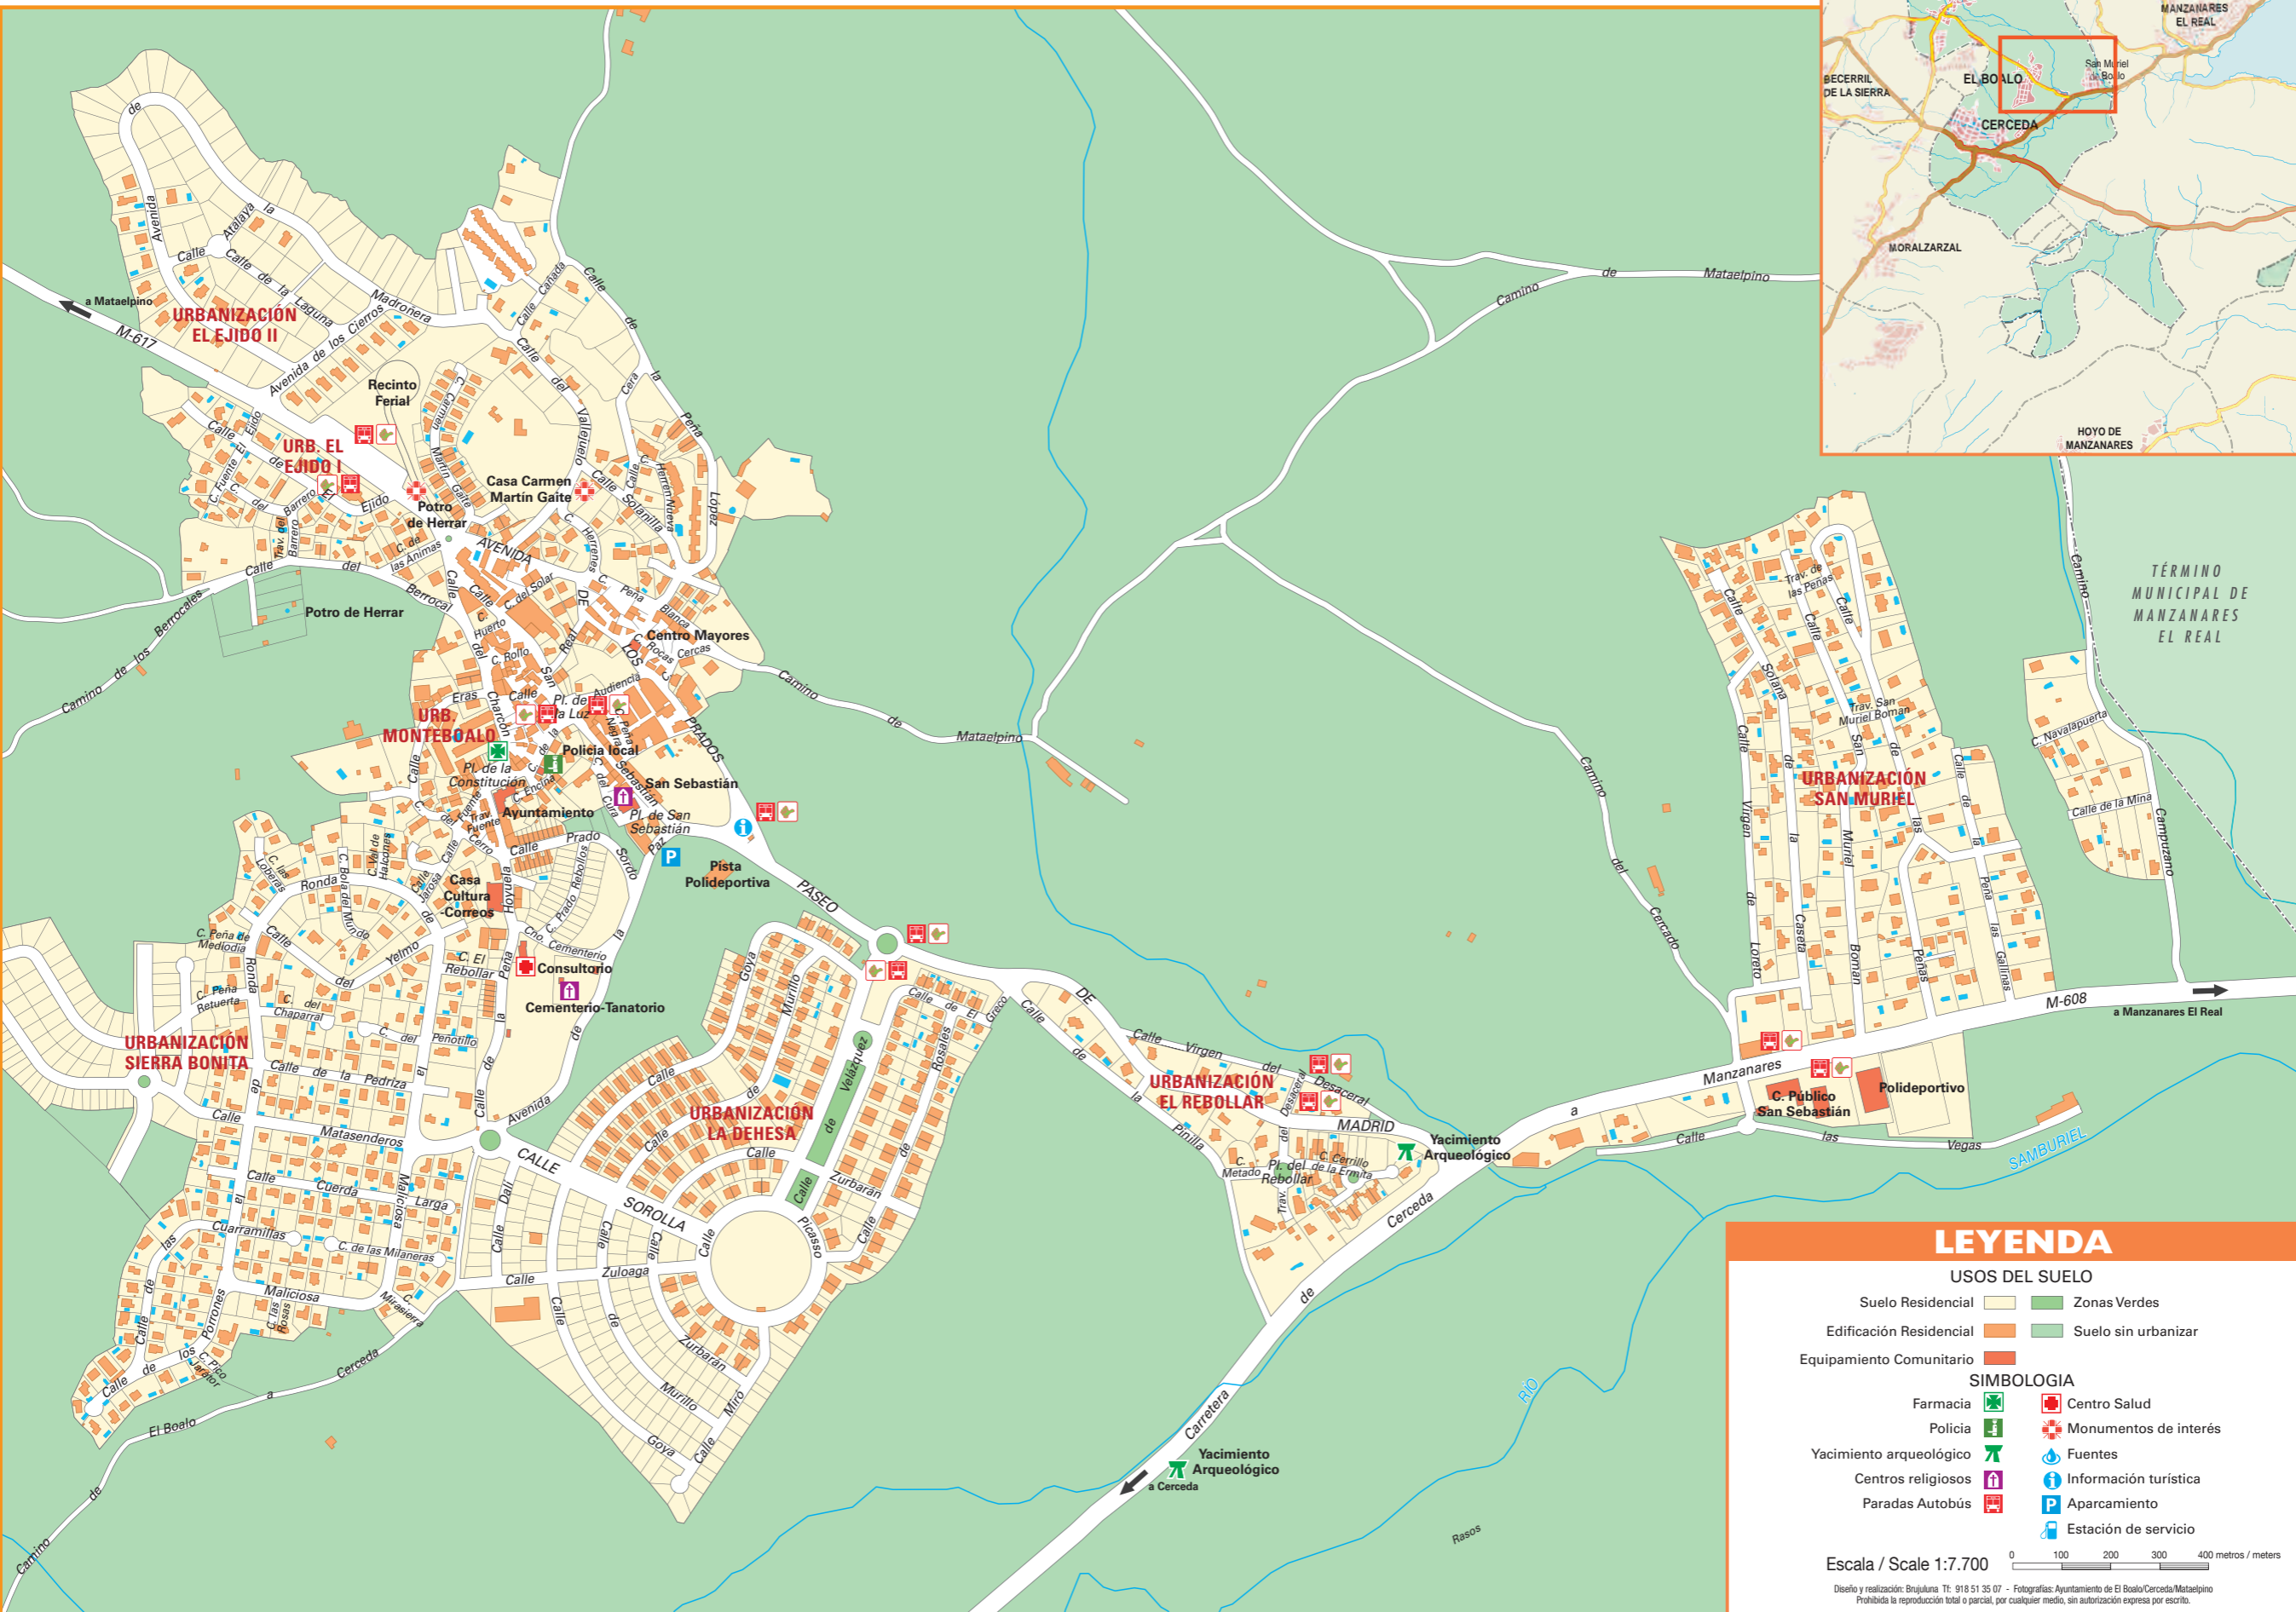

EL BOALO

TÉRMINO MUNICIPAL

LEYENDA

1. **USOS DEL SUELO**
2. Suelo Residencial
   - Edificación Residencial
   - Equipamiento Comunitario
   - Zonas Verdes
   - Suelo sin urbanizar
3. **SIMBOLOGIA**
4. Farmacia
   - Policia
   - Yacimiento arqueológico
   - Centros religiosos
   - Paradas Autobús
   - Centro Salud
   - Monumentos de interés
   - Fuentes
   - Información turística
   - Aparcamiento
   - Estación de servicio

Escala / Scale 1:7.700